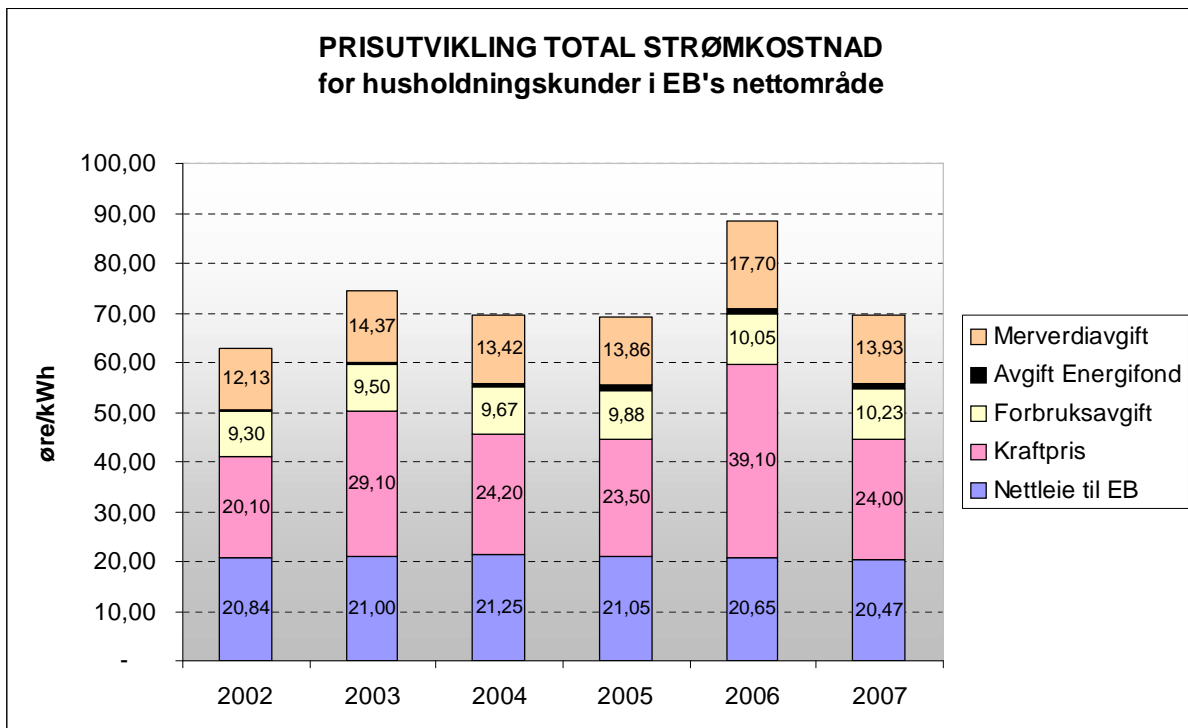

NETTLEIE – EN PRISSAMMENLIGNING:

EB er rimelige på nettleie!

Buskerud er et fylke som tilbyr nettleie til en lavere pris enn landsgjennomsnittet. En av de aller rimeligste på nettleie i Buskerud er EB, noe de har vært over tid. Dette kommer frem av tall hentet fra statistikk hos Norges Vassdrags- og Energidirektorat.

Under finner du tabeller med prisutviklingen på nettleien de siste årene. Beregningene viser gjennomsnittlig pris pr. kWh for husholdningskunder med et årsforbruk på 20 000 kWh.

Nettleien i Buskerud fylke har vært lavere enn landsgjennomsnittet!

(Tallene er hentet fra statistikk hos Norges Vassdrags- og Energidirektorat)

Nettleien hos EB er blant de billigste i fylket

(Tallene er hentet fra statistikk hos Norges Vassdrags- og Energidirektorat)

Dette inngår i dine totale strømkostnader