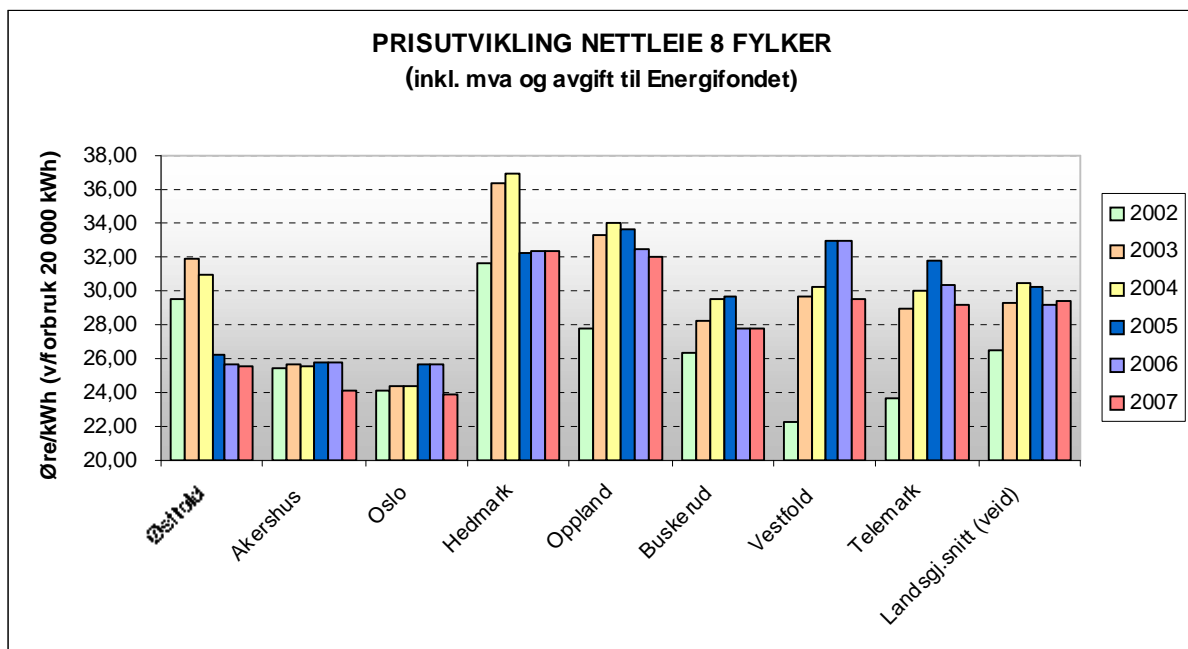

NETTLEIE – EN PRISSAMMENLIGNING:

EB er rimelige på nettleie!

Buskerud er et fylke som tilbyr nettleie til en lavere pris enn landsgjennomsnittet. En av de aller rimeligste på nettleie i Buskerud er EB, noe de har vært over tid. Dette kommer frem av tall hentet fra statistikk hos Norges Vassdrags- og Energidirektorat.

Under finner du tabeller med prisutviklingen på nettleien de siste årene. Beregningene viser gjennomsnittlig pris pr. kWh for husholdningskunder med et årsforbruk på 20 000 kWh.

Nettleien i Buskerud fylke har vært lavere enn landsgjennomsnittet!

(Tallene er hentet fra statistikk hos Norges Vassdrags- og Energidirektorat)