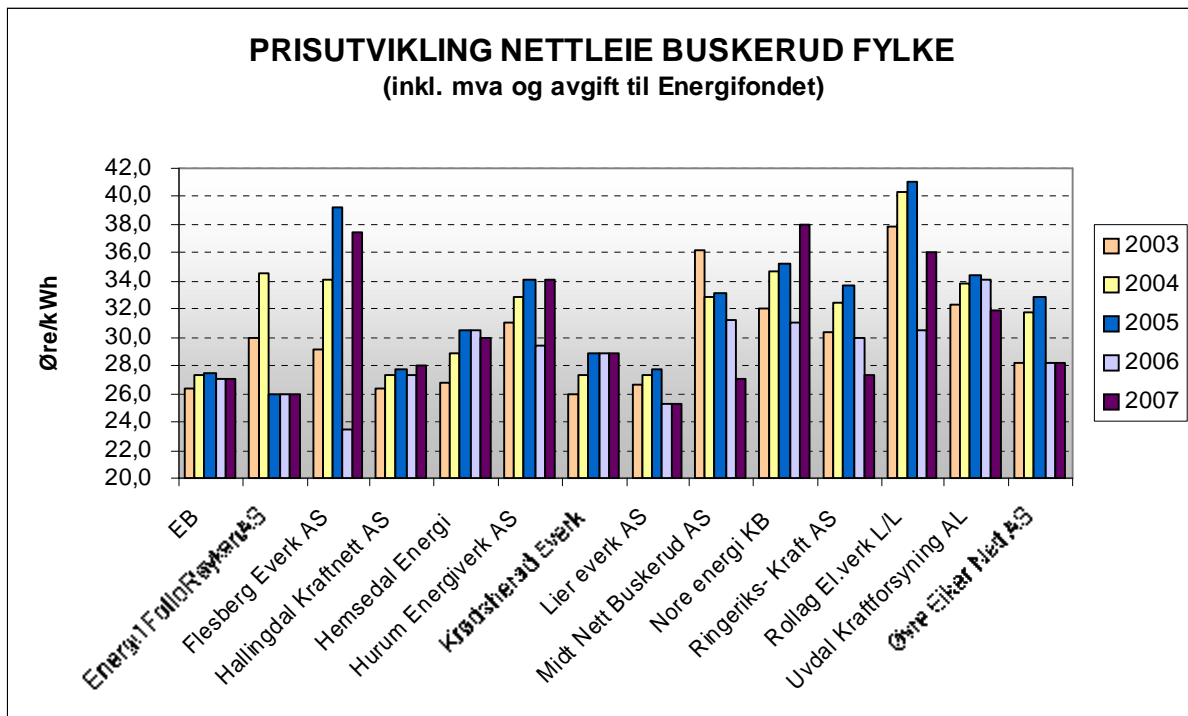

Nettleien hos EB er blant de billigste i fylket

(Tallene er hentet fra statistikk hos Norges Vassdrags- og Energidirektorat)